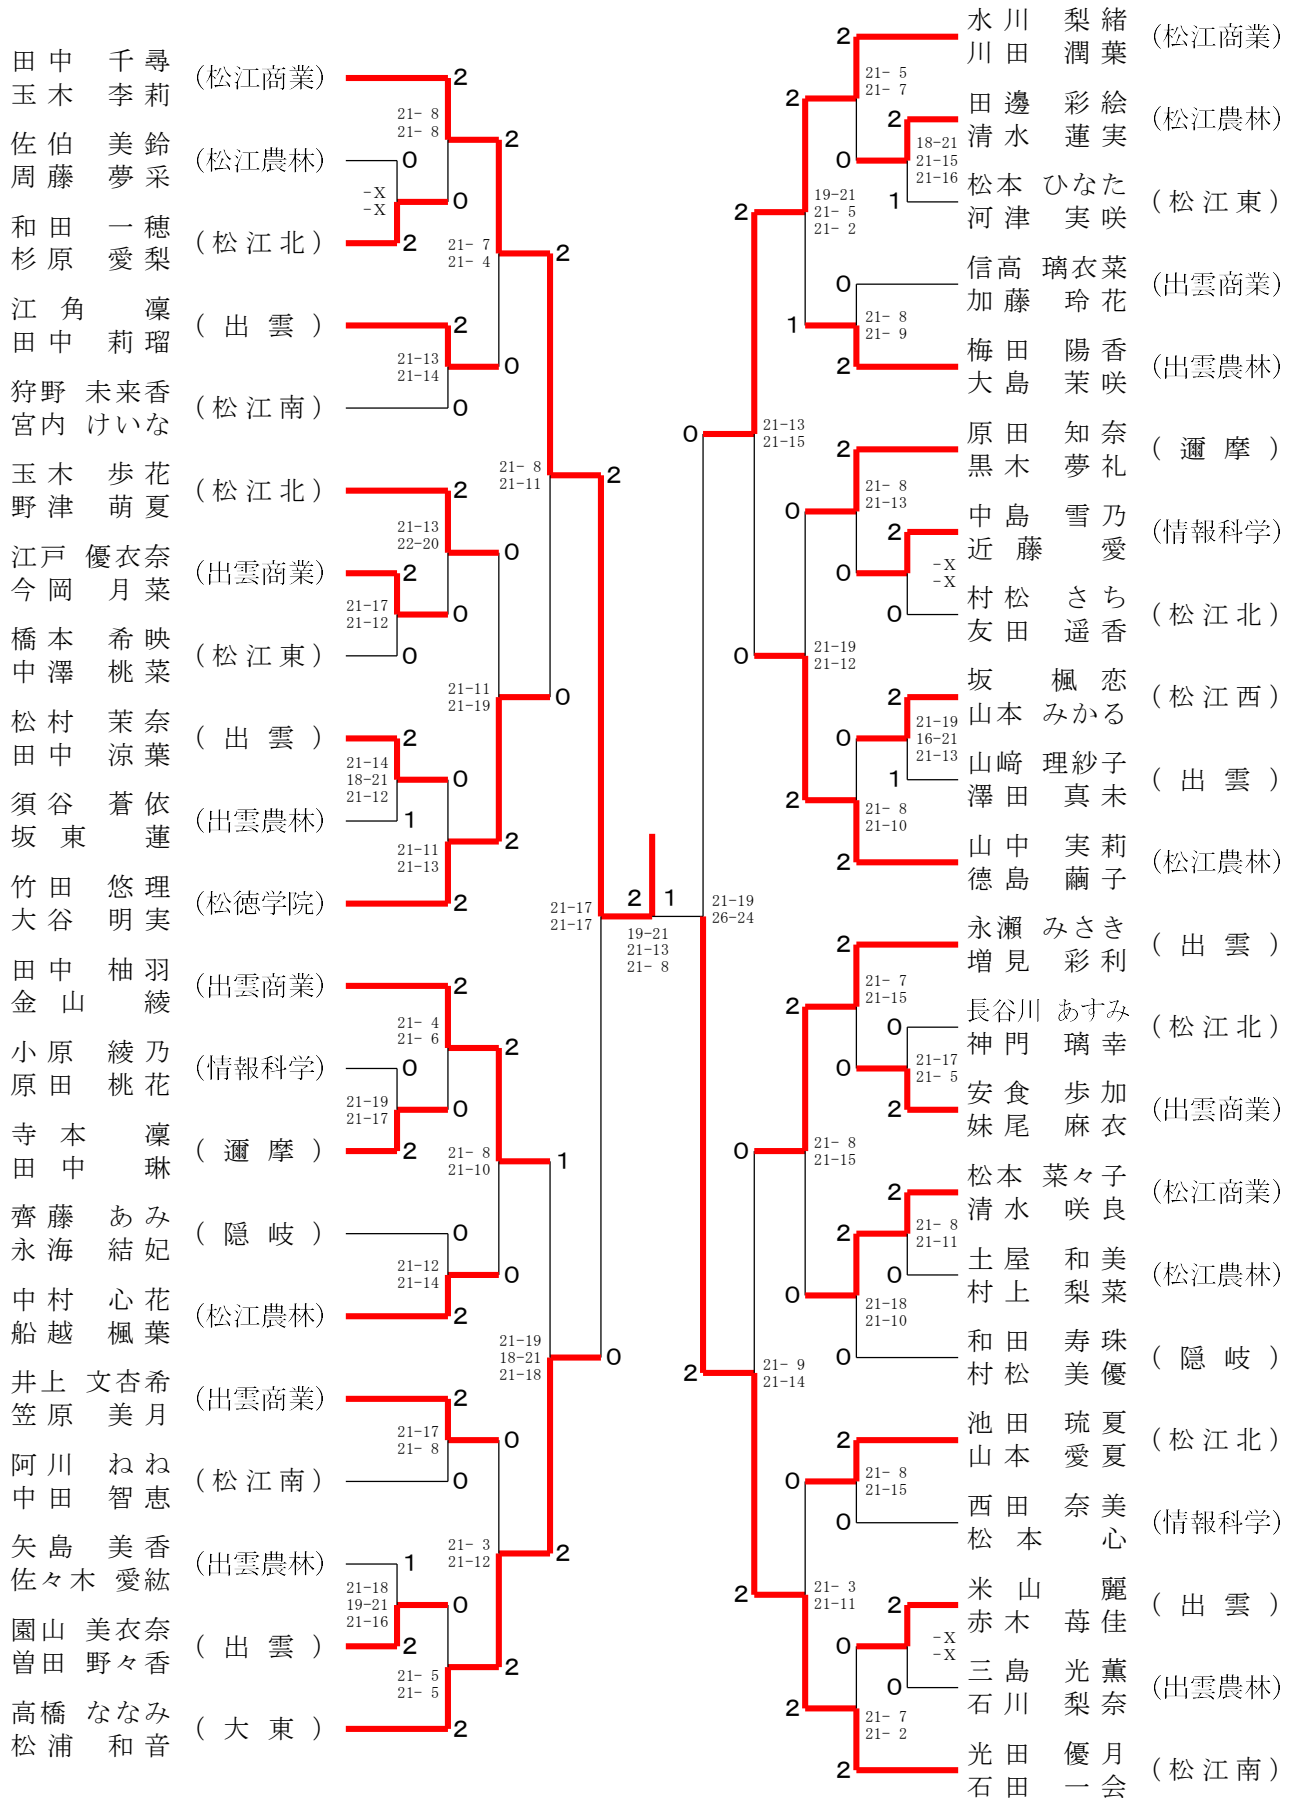

高校男子ダブルスー1

高校男子ダブルスー2

三位決定戦

高校女子ダブルスー1

田中 千尋 (松江商業) 決勝戦 1  
 玉木 李莉 (松江商業) 16-21, 21-19, 21-18  
 内田 朱美 (大東) 2  
 長廻 茉奈 (大東) 2

高校女子ダブルスー2

坪内 万侑 (松徳学院)	若槻 美樹	2	21-4 21-4	2	加藤 ころろ (松江商業)	白石 ゆら	2	21-2 21-3
中田 舞彩 (情報科学)	大島 まりあ	2	21-14 21-14	0	永瀬 美衣桜 (出雲商業)	柳 楽里菜	2	21-10 21-15
坂根 沙和 (出雲商業)	山田 鈴奈	0	21-4 21-6	2	板山 奈央 (隠岐)	湊 陽菜	2	21-6 21-4
岩崎 千桜 (松江農林)	安達 利南	2	18-21 21-17 21-18	0	岩崎 菜那 (情報科学)	細田 流花	2	22-20 21-12
木村 里穂 (松江東)	小川 音桜	1		2	佐々木 萌 (邇摩)	片岡 瞭	0	
斎藤 愛依 (松江商業)	藤井 美玖	0	21-12 21-10	2	原 明日香 (松江東)	畑 知春	1	21-16 10-21 21-15
武田 真歩 (大東)	岩田 美槻	2	21-7 21-18	0	神門 望月 (出雲)	中 心愛	0	21-8 21-10
神田 さやか (松江北)	金見 桃伽	0	21-14 21-10	2	宮本 菜々佳 (松江北)	寺嶋 陽菜	2	
内藤 未和 (出雲農林)	江角 陽菜	2	21-17 21-18	0	瀬上 菜花 (松江農林)	祖田 さえこ	2	21-16 17-21 24-22
澤藤 瑞希 (出雲)	遠藤 暉子	0	21-11 21-11	2	森脇 鈴 (松江南)	野津 未桜	1	21-10 21-7
木竜 明日香 (矢上)	谷口 ここな	2	21-13 21-8	1	鬼村 帆香 (出雲農林)	山田 真	2	
井上 せせら (松江商業)	成見 紗奈	2	21-17 21-12	2	松本 杏美 (松江商業)	青木 菜摘	2	15-21 21-19 21-14
廣本 乃愛 (出雲)	亀田 芽生	2	21-13 21-3	2	永岡 真愛 (出雲農林)	落合 七海	0	21-13 21-9
渡辺 菜月 (松江北)	石倉 花音	0	21-13 21-11	2	石倉 帆香 (松江農林)	飯塚 実結	2	21-15 21-17
船越 心菜 (松江東)	坂根 明奈	2	21-7 21-3	2	西尾 美紅 (出雲)	陶山 ひなた	2	21-8 21-17
今岡 七菜 (隠岐)	長田 瑚子	1	21-11 21-16	0	山根 奈菜聖 (邇摩)	山下 惺奈	0	21-14 21-6
福田 唯知 (松江西)	上廻 美知	2	18-21 21-19 21-8	0	福島 れもん (情報科学)	大島 ありさ	0	21-9 21-6
谷口 美咲 (松江農林)	小川 千春	1	21-11 21-13	0	石橋 萌花 (松江南)	藤原 星来	2	21-14 21-16
岩成 知奈 (出雲農林)	布野 亜梨沙	2	18-21 21-17 21-8	2	原田 波鈴 (出雲商業)	矢田 華	0	
奥田 心美 (松江南)	引野 愛佳	2	21-10 21-8	0	奥井 深結 (出雲)	西出 あや	2	21-5 21-11
河上 愛香 (邇摩)	湯谷 真生	0	21-3 21-15	2	中島 日花里 (松江北)	内村 柚葉	0	21-19 21-15
藤田 菜々美 (出雲商業)	曾田 詩織	2	21-5 21-11	2	内田 朱美 (大東)	長廻 茉奈	2	21-3 21-7

三位決定戦

光田 優月 (松江南)	石田 一会	87
坪内 万侑 (松徳学院)	若槻 美樹	