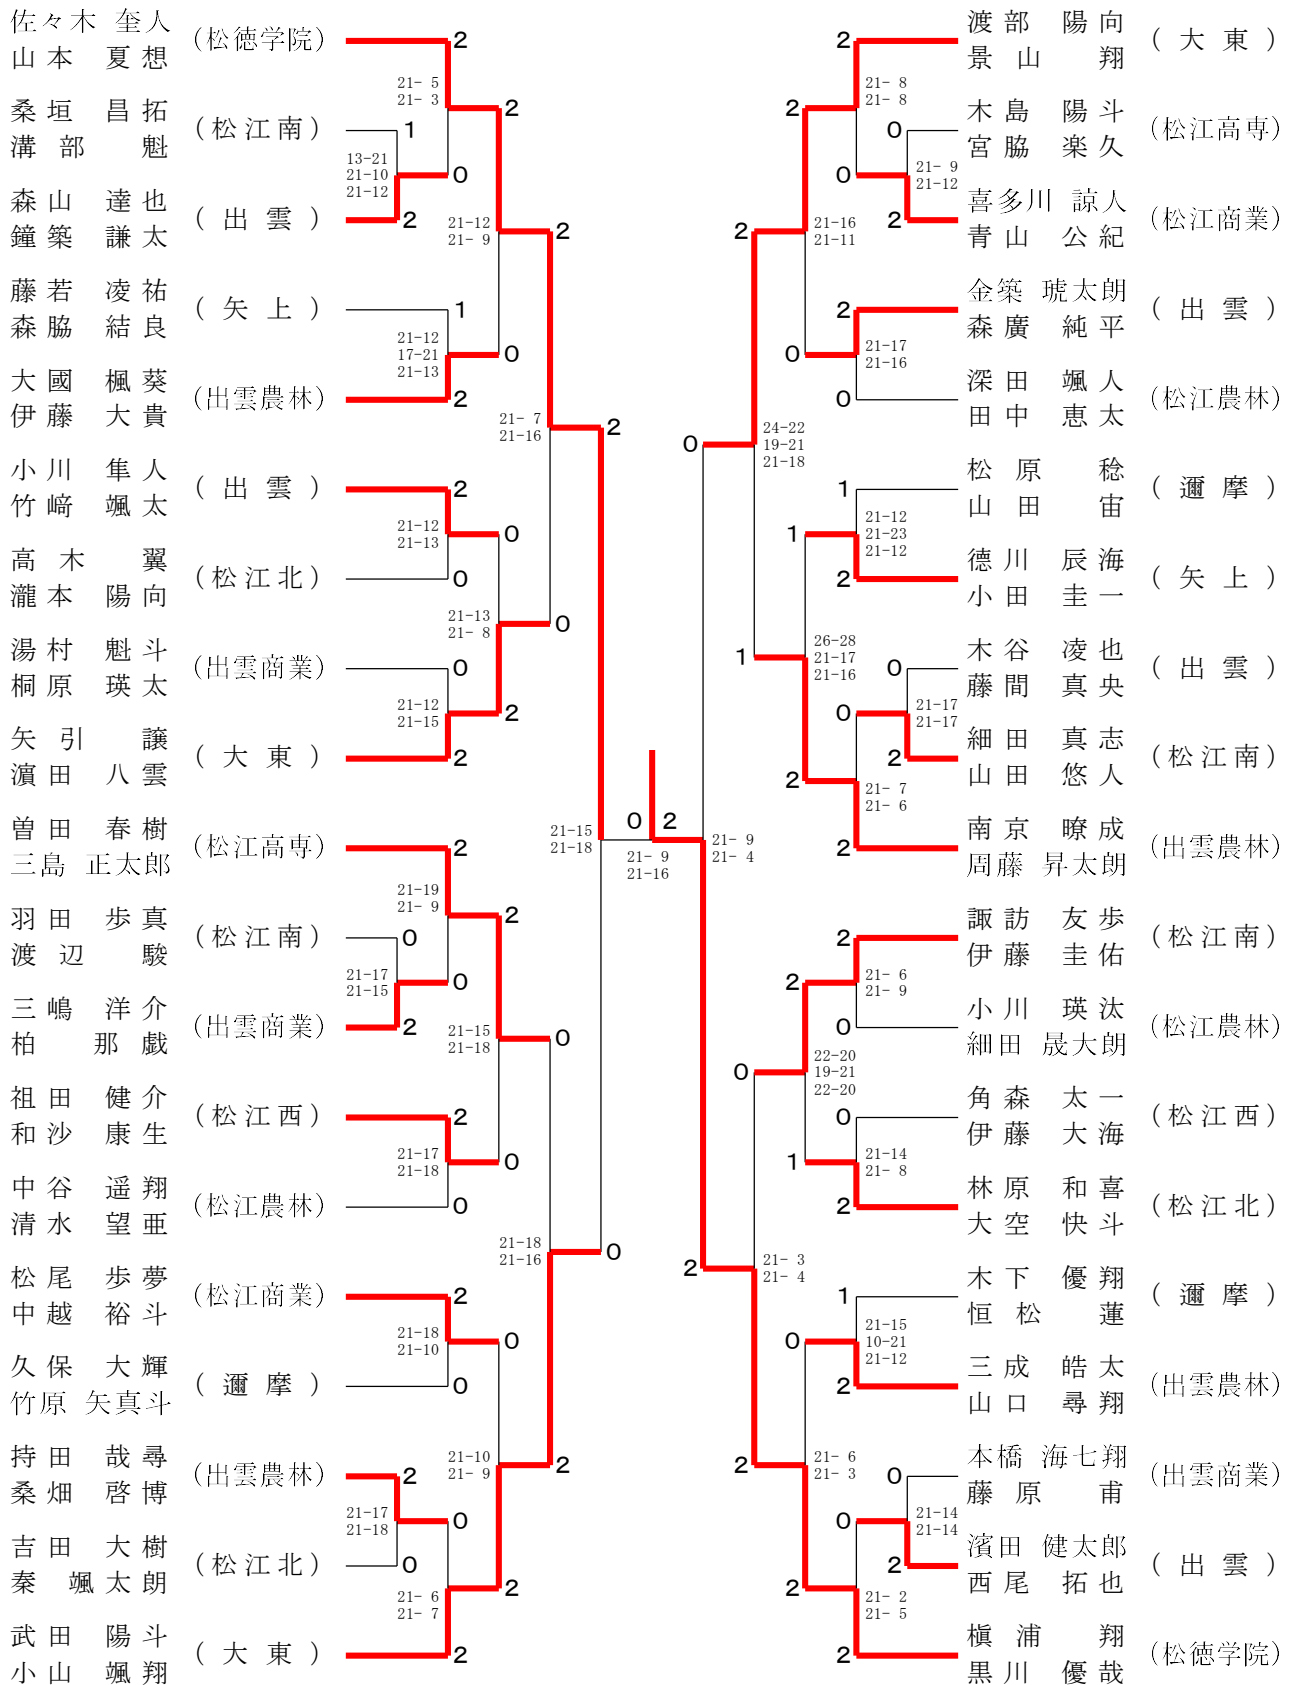

高校男子ダブルスー1

高校男子ダブルスー2

三位決定戦

高校女子ダブルスー1

田中 千尋 (松江商業) 決勝戦 1  
 玉木 李莉 (松江商業) 16-21, 21-19, 21-18  
 内田 朱美 (大東) 2  
 長廻 茉奈 (大東) 2

高校女子ダブルスー2

坪内 万侑 (松徳学院)	若槻 美樹	2	21-4 21-4	2	加藤 ころろ (松江商業)	白石 ゆら	2	21-2 21-3
中田 舞彩 (情報科学)	大島 まりあ	2	21-14 21-14	0	永瀬 美衣桜 (出雲商業)	柳 楽里菜	2	21-10 21-15
坂根 沙和 (出雲商業)	山田 鈴奈	0	21-4 21-6	2	板山 奈央 (隠岐)	湊 陽菜	2	21-6 21-4
岩崎 千桜 (松江農林)	安達 利南	2	18-21 21-17 21-18	0	岩崎 菜那 (情報科学)	細田 流花	2	22-20 21-12
木村 里穂 (松江東)	小川 音桜	1		2	佐々木 萌 (邇摩)	片岡 瞭	0	
斎藤 愛依 (松江商業)	藤井 美玖	0	21-12 21-10	2	原 明日香 (松江東)	畑 知春	1	21-16 10-21 21-15
武田 真歩 (大東)	岩田 美槻	2	21-7 21-18	0	神門 望月 (出雲)	中 心愛	0	21-8 21-10
神田 さやか (松江北)	金見 桃伽	0	21-14 21-10	2	宮本 菜々佳 (松江北)	寺嶋 陽菜	2	
内藤 未和 (出雲農林)	江角 陽菜	2	21-17 21-18	0	瀬上 菜花 (松江農林)	祖田 さえこ	2	21-16 17-21 24-22
澤藤 瑞希 (出雲)	遠藤 暉子	0	21-11 21-11	2	森脇 鈴 (松江南)	野津 未桜	1	21-10 21-7
木竜 明日香 (矢上)	谷口 ここな	2	21-13 21-8	1	鬼村 帆香 (出雲農林)	山田 真	2	
井上 せせら (松江商業)	成見 紗奈	2	21-17 21-12	2	松本 杏美 (松江商業)	青木 菜摘	2	15-21 21-19 21-14
廣本 乃愛 (出雲)	亀田 芽生	2	21-13 21-3	2	永岡 真愛 (出雲農林)	落合 七海	0	21-13 21-9
渡辺 菜月 (松江北)	石倉 花音	0	21-13 21-11	2	石倉 帆香 (松江農林)	飯塚 実結	2	21-15 21-17
船越 心菜 (松江東)	坂根 明奈	2	21-7 21-3	2	西尾 美紅 (出雲)	陶山 ひなた	2	21-8 21-17
今岡 七菜 (隠岐)	長田 瑚子	1	21-11 21-16	0	山根 奈菜聖 (邇摩)	山下 惺奈	0	21-14 21-6
福田 唯知 (松江西)	上廻 美知	2	18-21 21-19 21-8	0	福島 れもん (情報科学)	大島 ありさ	0	21-9 21-6
谷口 美咲 (松江農林)	小川 千春	1	21-11 21-13	0	石橋 萌花 (松江南)	藤原 星来	2	21-14 21-16
岩成 知奈 (出雲農林)	布野 亜梨沙	2	18-21 21-17 21-8	2	原田 波鈴 (出雲商業)	矢田 華	0	
奥田 心美 (松江南)	引野 愛佳	2	21-10 21-8	0	奥井 深結 (出雲)	西出 あや	2	21-5 21-11
河上 愛香 (邇摩)	湯谷 真生	0	21-3 21-15	2	中島 日花里 (松江北)	内村 柚葉	0	21-19 21-15
藤田 菜々美 (出雲商業)	曾田 詩織	2	21-5 21-11	2	内田 朱美 (大東)	長廻 茉奈	2	21-3 21-7

三位決定戦

光田 優月 (松江南)	石田 一会	87
坪内 万侑 (松徳学院)	若槻 美樹	