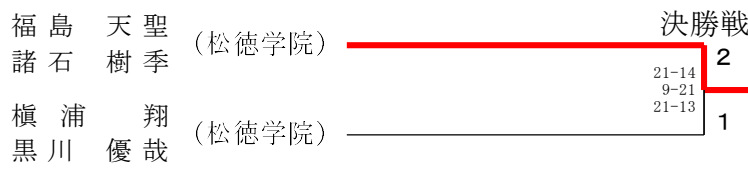

高校男子ダブルスー1

高校男子ダブルスー2

三位決定戦

高校女子ダブルスー1

田中 千尋 (松江商業) 決勝戦 1  
 玉木 李莉 (松江商業) 16-21, 21-19, 21-18  
 内田 朱美 (大東) 2  
 長廻 茉奈 (大東) 2

高校女子ダブルスー2

坪内 万侑 (松徳学院)	若槻 美樹	2	21-4 21-4	2	加藤 ころろ (松江商業)	白石 ゆら	2	21-2 21-3
中田 舞彩 (情報科学)	大島 まりあ	2	21-14 21-14	0	永瀬 美衣桜 (出雲商業)	柳 楽里菜	2	21-10 21-15
坂根 沙和 (出雲商業)	山田 鈴奈	0	21-4 21-6	2	板山 奈央 (隠岐)	湊 陽菜	2	21-6 21-4
岩崎 千桜 (松江農林)	安達 利南	2	18-21 21-17 21-18	0	岩崎 菜那 (情報科学)	細田 流花	2	22-20 21-12
木村 里穂 (松江東)	小川 音桜	1		2	佐々木 萌 (邇摩)	片岡 瞭	0	
斎藤 愛依 (松江商業)	藤井 美玖	0	21-12 21-10	2	原 明日香 (松江東)	畑 知春	1	21-16 10-21 21-15
武田 真歩 (大東)	岩田 美槻	2	21-7 21-18	0	神門 望月 (出雲)	中 心愛	0	21-8 21-10
神田 さやか (松江北)	金見 桃伽	0	21-14 21-10	2	宮本 菜々佳 (松江北)	寺嶋 陽菜	2	
内藤 未和 (出雲農林)	江角 陽菜	2	21-17 21-18	0	瀬上 菜花 (松江農林)	祖田 さえこ	2	21-16 17-21 24-22
澤藤 瑞希 (出雲)	遠藤 暉子	0	21-11 21-11	2	森脇 鈴 (松江南)	野津 未桜	1	21-10 21-7
木竜 明日香 (矢上)	谷口 ここな	2	21-13 21-8	1	鬼村 帆香 (出雲農林)	山田 真	2	
井上 せせら (松江商業)	成見 紗奈	2	21-17 21-12	2	松本 杏美 (松江商業)	青木 菜摘	2	15-21 21-19 21-14
廣本 乃愛 (出雲)	亀田 芽生	2	21-13 21-3	2	永岡 真愛 (出雲農林)	落合 七海	0	21-13 21-9
渡辺 菜月 (松江北)	石倉 花音	0	21-13 21-11	2	石倉 帆香 (松江農林)	飯塚 実結	2	21-15 21-17
船越 心菜 (松江東)	坂根 明奈	2	21-7 21-3	2	西尾 美紅 (出雲)	陶山 ひなた	2	21-8 21-17
今岡 七菜 (隠岐)	長田 瑚子	1	21-11 21-16	0	山根 奈菜聖 (邇摩)	山下 惺奈	0	21-14 21-6
福田 唯知 (松江西)	上廻 美知	2	18-21 21-19 21-8	0	福島 れもん (情報科学)	大島 ありさ	0	21-9 21-6
谷口 美咲 (松江農林)	小川 千春	1	21-11 21-13	0	石橋 萌花 (松江南)	藤原 星来	2	21-14 21-16
岩成 知奈 (出雲農林)	布野 亜梨沙	2	18-21 21-17 21-8	2	原田 波鈴 (出雲商業)	矢田 華	0	
奥田 心美 (松江南)	引野 愛佳	2	21-10 21-8	0	奥井 深結 (出雲)	西出 あや	2	21-5 21-11
河上 愛香 (邇摩)	湯谷 真生	0	21-3 21-15	2	中島 日花里 (松江北)	内村 柚葉	0	21-19 21-15
藤田 菜々美 (出雲商業)	曾田 詩織	2	21-5 21-11	2	内田 朱美 (大東)	長廻 茉奈	2	21-3 21-7