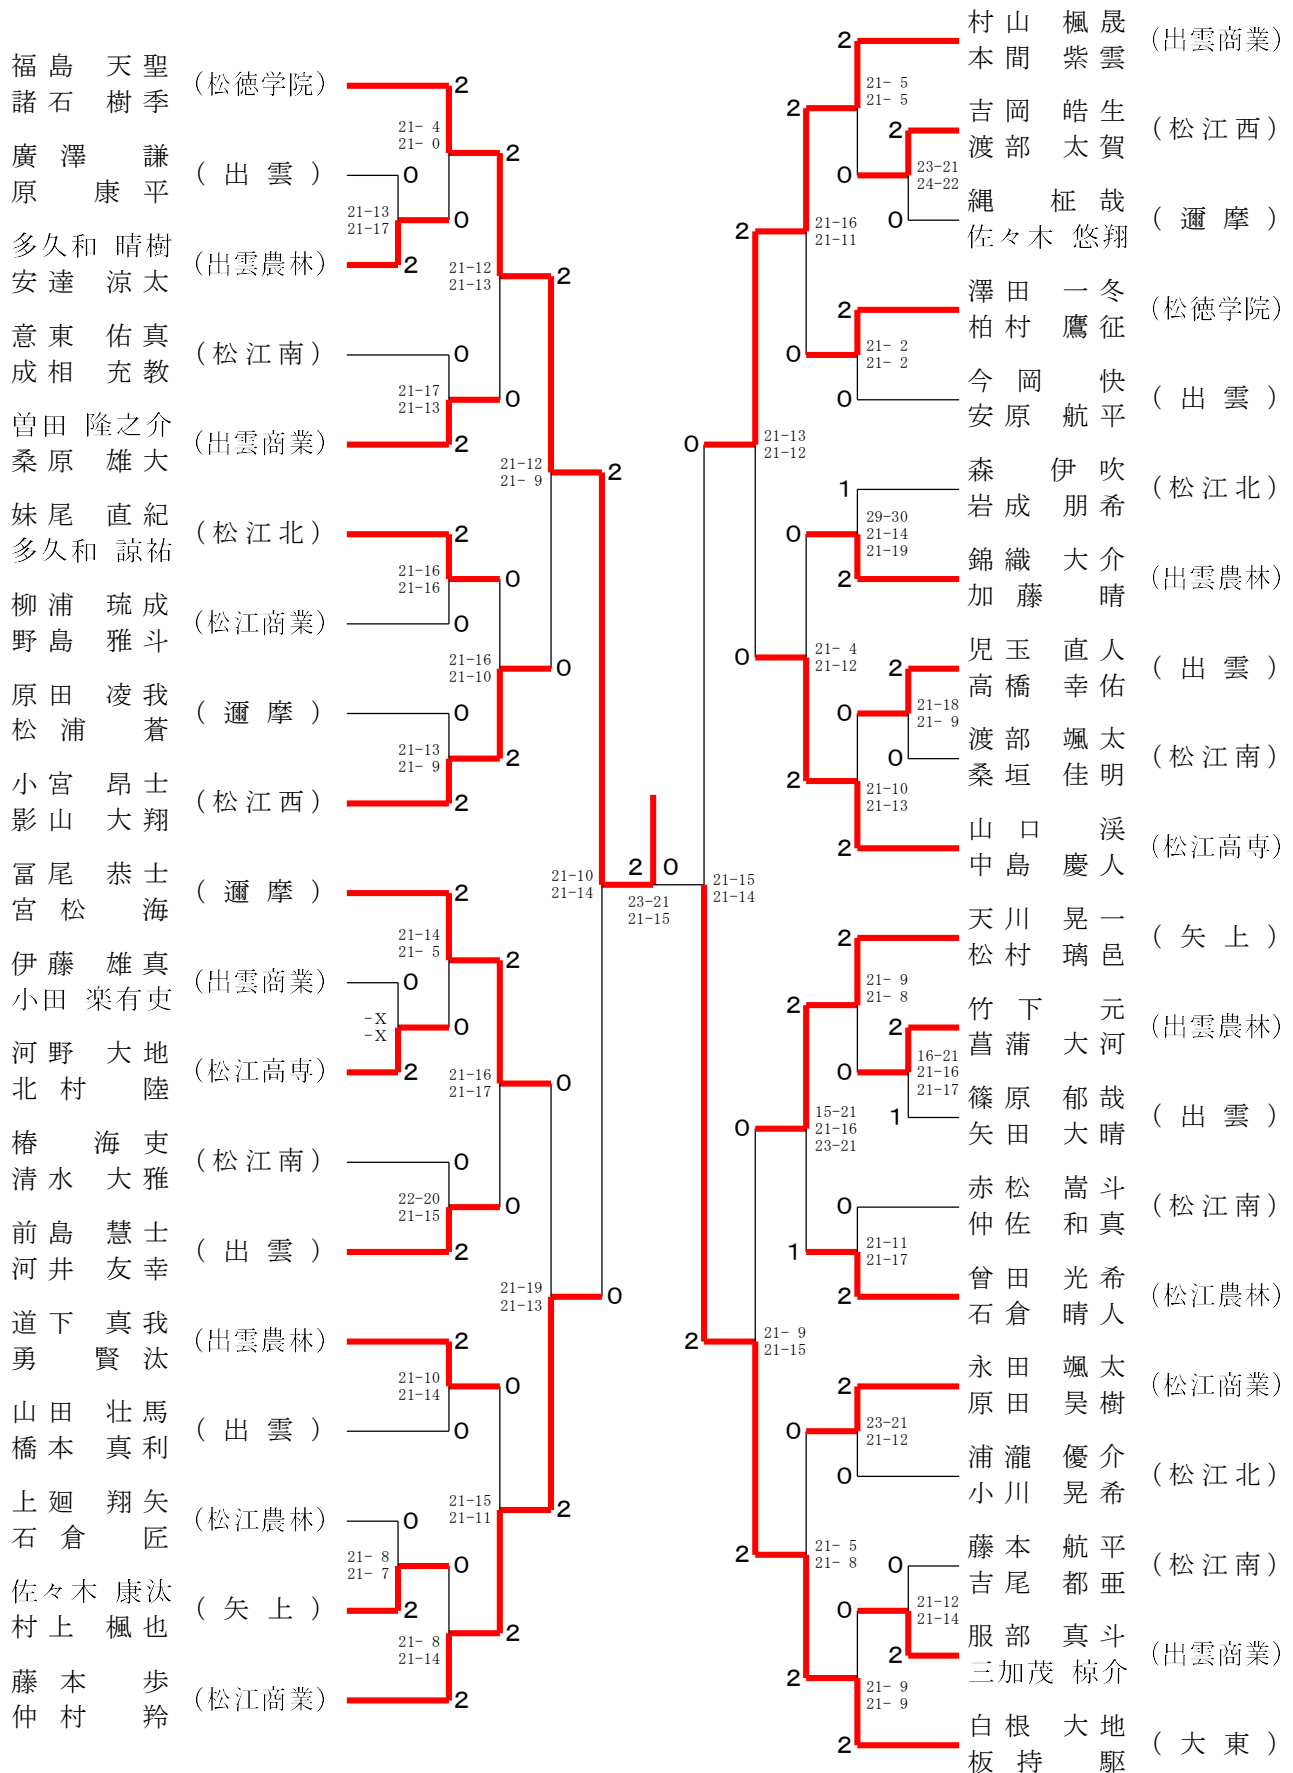

高校男子ダブルスー1

高校男子ダブルスー2

三位決定戦

高校女子ダブルスー1

田中 千尋 (松江商業) 決勝戦 1  
 玉木 李莉 (松江商業) 16-21, 21-19, 21-18  
 内田 朱美 (大東) 2  
 長廻 茉奈 (大東) 2

高校女子ダブルスー2

坪内 万侑 (松徳学院)	若槻 美樹	2	21-4 21-4	2	加藤 ころろ (松江商業)	白石 ゆら	2	21-2 21-3
中田 舞彩 (情報科学)	大島 まりあ	2	21-14 21-14	0	永瀬 美衣桜 (出雲商業)	柳 楽里菜	2	21-10 21-15
坂根 沙和 (出雲商業)	山田 鈴奈	0	21-4 21-6	2	板山 奈央 (隠岐)	湊 陽菜	2	21-6 21-4
岩崎 千桜 (松江農林)	安達 利南	2	18-21 21-17 21-18	0	岩崎 菜那 (情報科学)	細田 流花	2	22-20 21-12
木村 里穂 (松江東)	小川 音桜	1		2	佐々木 萌 (邇摩)	片岡 瞭	0	
斎藤 愛依 (松江商業)	藤井 美玖	0	21-12 21-10	2	原 明日香 (松江東)	畑 知春	1	21-16 10-21 21-15
武田 真歩 (大東)	岩田 美槻	2	21-7 21-18	0	神門 望月 (出雲)	中 心愛	0	21-8 21-10
神田 さやか (松江北)	金見 桃伽	0	21-14 21-10	2	宮本 菜々佳 (松江北)	寺嶋 陽菜	2	
内藤 未和 (出雲農林)	江角 陽菜	2	21-17 21-18	0	瀬上 菜花 (松江農林)	祖田 さえこ	2	21-16 17-21 24-22
澤藤 瑞希 (出雲)	遠藤 暉子	0	21-11 21-11	2	森脇 鈴 (松江南)	野津 未桜	1	21-10 21-7
木竜 明日香 (矢上)	谷口 ここな	2	21-13 21-8	1	鬼村 帆香 (出雲農林)	山田 真	2	
井上 せせら (松江商業)	成見 紗奈	2	21-17 21-12	2	松本 杏美 (松江商業)	青木 菜摘	2	15-21 21-19 21-14
廣本 乃愛 (出雲)	亀田 芽生	2	21-13 21-3	2	永岡 真愛 (出雲農林)	落合 七海	0	21-13 21-9
渡辺 菜月 (松江北)	石倉 花音	0	21-13 21-11	2	石倉 帆香 (松江農林)	飯塚 実結	2	21-15 21-17
船越 心菜 (松江東)	坂根 明奈	2	21-7 21-3	2	西尾 美紅 (出雲)	陶山 ひなた	2	21-8 21-17
今岡 七菜 (隠岐)	長田 瑚子	1	21-11 21-16	0	山根 奈菜聖 (邇摩)	山下 惺奈	0	21-14 21-6
福田 唯知 (松江西)	上廻 美知	2	18-21 21-19 21-8	0	福島 れもん (情報科学)	大島 ありさ	0	21-9 21-6
谷口 美咲 (松江農林)	小川 千春	1	21-11 21-13	0	石橋 萌花 (松江南)	藤原 星来	2	21-14 21-16
岩成 知奈 (出雲農林)	布野 亜梨沙	2	18-21 21-17 21-8	2	原田 波鈴 (出雲商業)	矢田 華	0	
奥田 心美 (松江南)	引野 愛佳	2	21-10 21-8	0	奥井 深結 (出雲)	西出 あや	2	21-5 21-11
河上 愛香 (邇摩)	湯谷 真生	0	21-3 21-15	2	中島 日花里 (松江北)	内村 柚葉	0	21-19 21-15
藤田 菜々美 (出雲商業)	曾田 詩織	2	21-5 21-11	2	内田 朱美 (大東)	長廻 茉奈	2	21-3 21-7

三位決定戦

光田 優月 (松江南)	石田 一会	87
坪内 万侑 (松徳学院)	若槻 美樹	