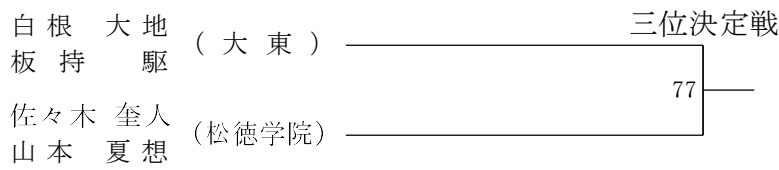

高校男子ダブルスー1

高校男子ダブルスー2

三位決定戦

高校女子ダブルスー1

田中 千尋 (松江商業) 決勝戦 1  
 玉木 李莉 (松江商業) 16-21, 21-19, 21-18  
 内田 朱美 (大東) 2  
 長廻 茉奈 (大東) 2

高校女子ダブルスー2

坪内 万侑 (松徳学院)	若槻 美樹	2	21-4 21-4	2	加藤 ころろ (松江商業)	白石 ゆら	2	21-2 21-3
中田 舞彩 (情報科学)	大島 まりあ	2	21-14 21-14	0	永瀬 美衣桜 (出雲商業)	柳 楽里菜	2	21-10 21-15
坂根 沙和 (出雲商業)	山田 鈴奈	0	21-4 21-6	2	板山 奈央 (隠岐)	湊 陽菜	2	21-6 21-4
岩崎 千桜 (松江農林)	安達 利南	2	18-21 21-17 21-18	0	岩崎 菜那 (情報科学)	細田 流花	2	22-20 21-12
木村 里穂 (松江東)	小川 音桜	1		2	佐々木 萌 (邇摩)	片岡 瞭	0	
斎藤 愛依 (松江商業)	藤井 美玖	0	21-12 21-10	2	原 明日香 (松江東)	畑 知春	1	21-16 10-21 21-15
武田 真歩 (大東)	岩田 美槻	2	21-7 21-18	0	神門 望月 (出雲)	中 心愛	0	21-8 21-10
神田 さやか (松江北)	金見 桃伽	0	21-14 21-10	2	宮本 菜々佳 (松江北)	寺嶋 陽菜	2	
内藤 未和 (出雲農林)	江角 陽菜	2	21-17 21-18	0	瀬上 菜花 (松江農林)	祖田 さえこ	2	21-16 17-21 24-22
澤藤 瑞希 (出雲)	遠藤 暉子	0	21-11 21-11	2	森脇 鈴 (松江南)	野津 未桜	1	21-10 21-7
木竜 明日香 (矢上)	谷口 ここな	2	21-13 21-8	1	鬼村 帆香 (出雲農林)	山田 真	2	
井上 せせら (松江商業)	成見 紗奈	2	21-17 21-12	2	松本 杏美 (松江商業)	青木 菜摘	2	15-21 21-19 21-14
廣本 乃愛 (出雲)	亀田 芽生	2	21-13 21-3	2	永岡 真愛 (出雲農林)	落合 七海	0	21-13 21-9
渡辺 菜月 (松江北)	石倉 花音	0	21-13 21-11	2	石倉 帆香 (松江農林)	飯塚 実結	2	21-15 21-17
船越 心菜 (松江東)	坂根 明奈	2	21-7 21-3	2	西尾 美紅 (出雲)	陶山 ひなた	2	21-8 21-17
今岡 七菜 (隠岐)	長田 瑚子	1	21-11 21-16	0	山根 奈菜聖 (邇摩)	山下 惺奈	0	21-14 21-6
福田 唯知 (松江西)	上廻 美知	2	18-21 21-19 21-8	0	福島 れもん (情報科学)	大島 ありさ	0	21-9 21-6
谷口 美咲 (松江農林)	小川 千春	1	21-11 21-13	0	石橋 萌花 (松江南)	藤原 星来	2	21-14 21-16
岩成 知奈 (出雲農林)	布野 亜梨沙	2	18-21 21-17 21-8	2	原田 波鈴 (出雲商業)	矢田 華	0	
奥田 心美 (松江南)	引野 愛佳	2	21-10 21-8	0	奥井 深結 (出雲)	西出 あや	2	21-5 21-11
河上 愛香 (邇摩)	湯谷 真生	0	21-3 21-15	2	中島 日花里 (松江北)	内村 柚葉	0	21-19 21-15
藤田 菜々美 (出雲商業)	曾田 詩織	2	21-5 21-11	2	内田 朱美 (大東)	長廻 茉奈	2	21-3 21-7