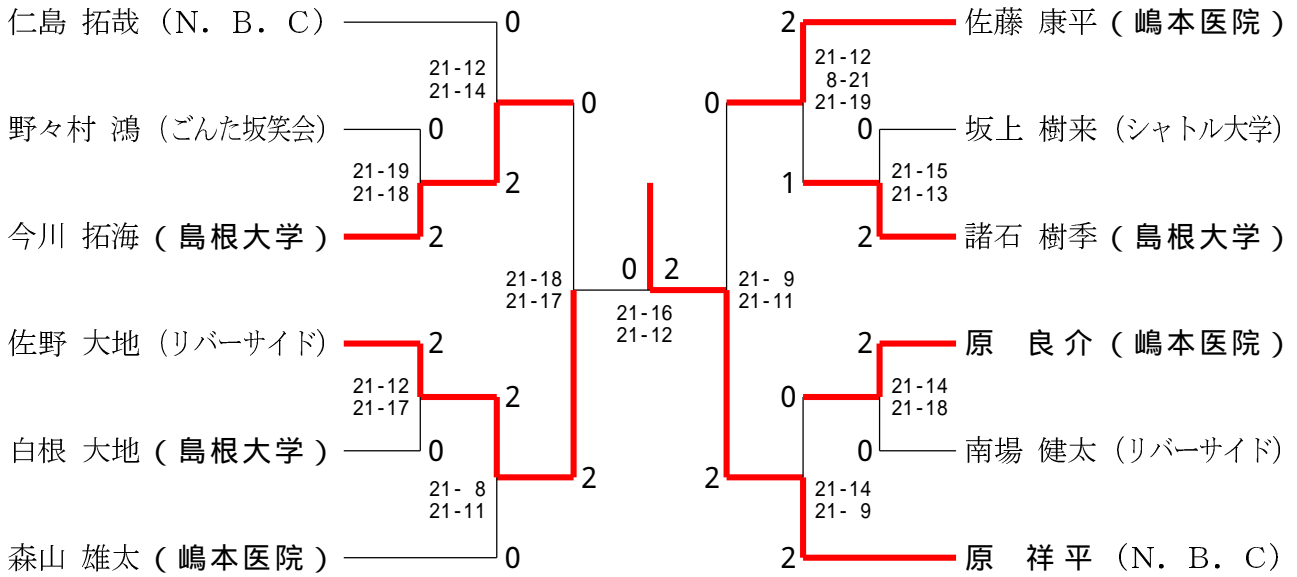

# 男子シングルス

男子ダブルス Aブロック	仁島原	諸石澤	石田	森山原	勝敗	順位
仁島拓哉 (N. B. C) 原祥平 (N. B. C)		21-18 21-18		21-15 21-16	M 2-0 G 4-0 P 84-67	1
諸石樹季 (島根大学) 澤田一冬 (松徳学院)	×	18-21 18-21		×	M 0-2 G 1-4 P 88-100	3
森山雄太 (嶋本医院) 原良介 (嶋本医院)	×	15-21 16-21	16-21 21-18 21-13		M 1-1 G 2-3 P 89-94	2

男子ダブルス Bブロック	佐藤佐	坂上白	南場今	上根川	勝敗	順位
佐藤康平 (嶋本医院) 佐野大地 (リバーサイド)		21-11 21-7		21-19 21-19	M 2-0 G 4-0 P 84-56	1
坂上樹来 (シャトル大学) 白根大地 (島根大学)	×	11-21 7-21		×	M 0-2 G 0-4 P 47-84	3
南場健太 (リバーサイド) 今川拓海 (島根大学)	×	19-21 19-21		21-11 21-18	M 1-1 G 2-2 P 80-71	2

## 男子ダブルス 決勝トーナメント